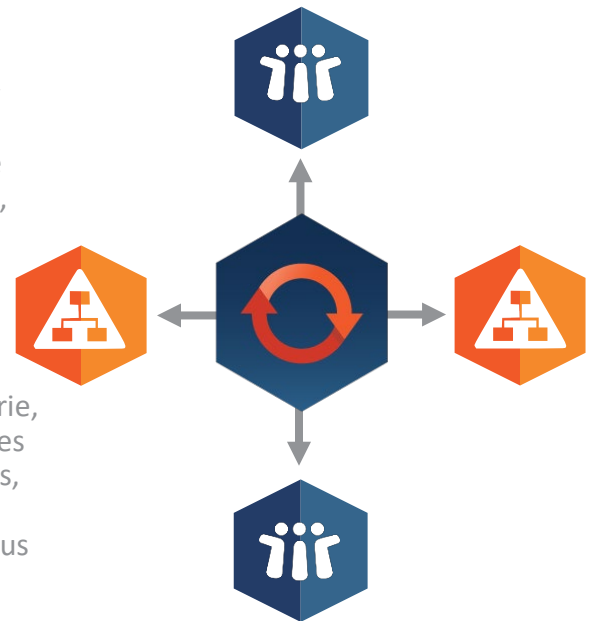

BINARY TREE[®]
Powering Enterprise Transformations[®]

DIRECTORY SYNC PRO

Synchronisez efficacement votre entreprise avec un annuaire partagé

Au cours d'une fusion, il est essentiel que vos utilisateurs trouvent leurs collègues afin de travailler ensemble. Directory Sync Pro configure et maintient une synchronisation entre plusieurs systèmes. L'outil peut synchroniser des forêts Active Directory ou Active Directory et Domino Directory. Désormais, les utilisateurs des entreprises ayant fusionné peuvent retrouver leurs collègues dans l'annuaire partagé. Sa flexibilité lui permet de s'adapter à tous les environnements, simples ou complexes, et de répondre aux besoins uniques de toutes les entreprises. Avec Directory Sync Pro, vous pouvez synchroniser efficacement tous les objets de messagerie, y compris les utilisateurs, contacts, groupes de discussion, listes de distribution, bases de données, boîtes aux lettres partagées, salles et ressources. Vous pouvez également commencer par tester la synchronisation. L'entière automatisation du processus est aussi possible afin de synchroniser correctement vos données.

Directory Sync Pro établit une coopération organisationnelle dans une puissante solution de synchronisation.

SYNCHRONISER

Assurance d'un annuaire unifié

- › Synchronisez les objets de messagerie entre les environnements pour une coopération et une productivité améliorée
- › Synchronisation entre Domino Directory et Active Directory ou entre des forêts Active Directory
- › Bénéficiez d'un annuaire unifié
- › Testez la synchronisation